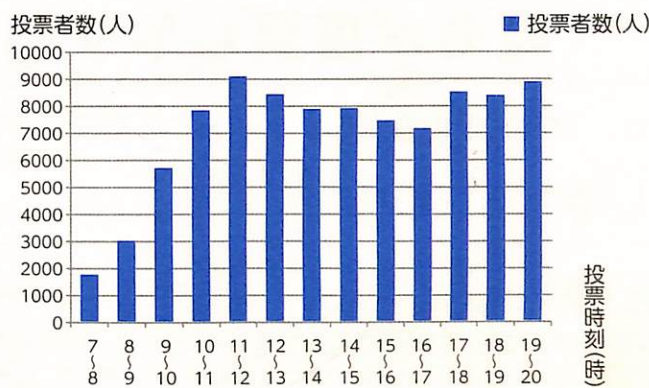

参議院議員選挙 の投票日です

投票時間 午前7時～午後8時

投票所における新型コロナウイルス感染症対策について

投票所では、新型コロナウイルスの感染防止策に取り組みます。
投票所にいらっしゃる皆様におかれましても、ご理解・ご協力をお願いいたします。

投票所における感染症対策

-  投票所出入口にアルコール消毒液を設置します。
-  投票管理者・立会人、投票所従事職員はマスクを着用します。
-  定期的に投票所の換気、記載台・鉛筆等の消毒を行います。
-  混雑時には、周囲のかたと間隔をあけて並ぶよう誘導します。

有権者の皆様をお願いする感染症対策

-  できるだけ自分の鉛筆(シャープペンシル)をお持ちください。ボールペン(特に水性)はインクがにじむ可能性があるため、鉛筆を推奨しています。
-  周りのかたとの距離を保つようお願いいたします。
-  マスクの着用、咳エチケット、来場前後の手洗いにご協力ください。

時刻別投票者数(全投票所分)

上図は令和元年の参議院議員選挙における時刻別投票者数のグラフです。午前中の早い時間帯は、比較的投票所が混みあわない傾向にあります。混雑しない時間帯での投票をご検討ください。なお、気象条件によっては混雑する時間変動します。